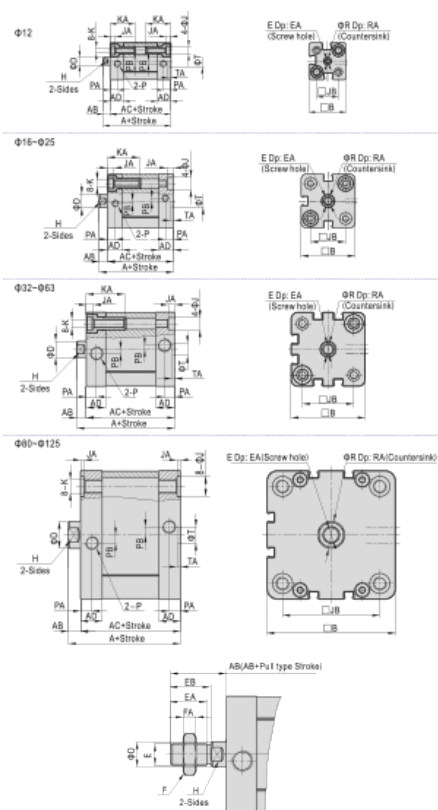

Varenummer: 58ACE500150SG

Beskrivelse: Kompaktcylinder,
ISO 21287 Db.virk., m/magnet, Ø 50X150 mm

Mål

A = 12

B = 2,6

C = 3

D = 46,5

E = 65,5

F = 7,6

G = G1/8"

H = 6

I = 16

J = M8 x 1,25

K = 14,3

L = 30,3

M = 45,5

N = 53,5

O = 8

O1 =

O2 =

P = 13

P1 = 11

P2 = 4,8

Q = M10 x 1,5

Q1 = 10,5

R = 20

R1 = 4,7

S =

U1 =

U2 =

V =

W =